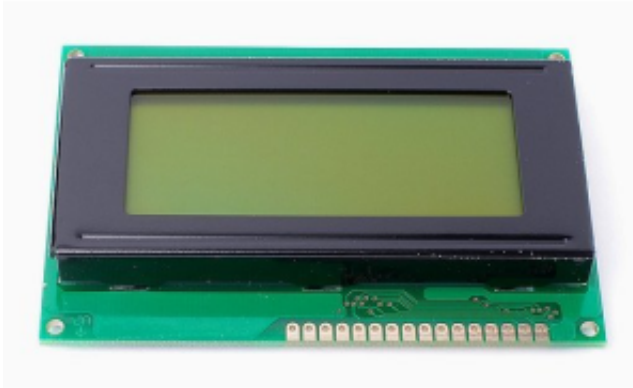

Dane aktualne na dzień: 17-04-2026 12:16

Link do produktu: <https://multielektronik.pl/lcd-420n-p-5781.html>

LCD-4*20/N

Cena	49,00 zł
Numer katalogowy	LCD-4*20/N
Kod producenta	LCD-4*20/N
Kod EAN	2042

Opis produktu

Wyświetlacz LCD