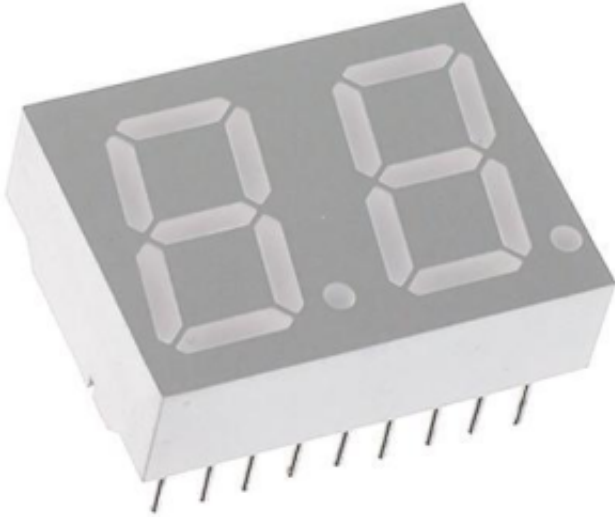

Dane aktualne na dzień: 22-04-2026 13:55

Link do produktu: <https://multielektronik.pl/w-2wac13-p-5783.html>

W-2*WA/C/13

Cena	7,00 zł
Numer katalogowy	W-2*WA/C/13
Kod producenta	W-2*WA/C/13
Kod EAN	2266

Opis produktu

Wyświetlacz LED