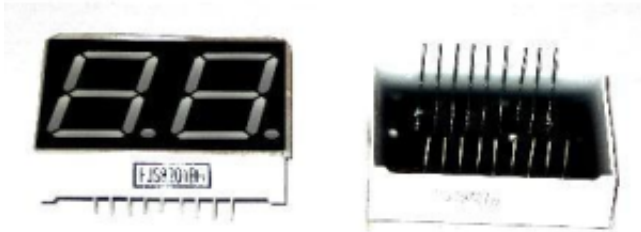

---

Dane aktualne na dzień: 22-04-2026 13:09

Link do produktu: <https://multielektronik.pl/w-2wac20-p-5784.html>

## W-2\*WA/C/20

Cena	<b>6,00 zł</b>
Numer katalogowy	<b>W-2*WA/C/20</b>
Kod producenta	<b>W-2*WA/C/20</b>
Kod EAN	<b>2521</b>

### Opis produktu

Wyświetlacz LED