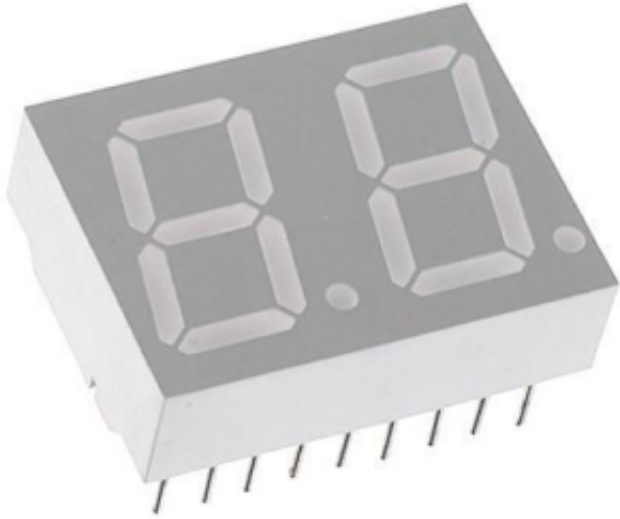

Dane aktualne na dzień: 22-04-2026 13:56

Link do produktu: <https://multielektronik.pl/w-2waz13-p-5785.html>

W-2*WA/Ż/13

Cena	5,50 zł
Numer katalogowy	W-2*WA/Ż/13
Kod producenta	W-2*WA/Ż/13
Kod EAN	5645

Opis produktu

Wyświetlacz LED