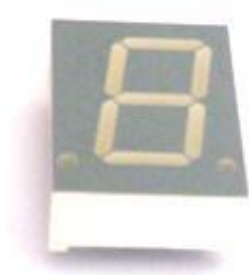

Dane aktualne na dzień: 22-04-2026 15:58

Link do produktu: <https://multielektronik.pl/w-wac20-p-5791.html>

W-WA/C/20

Cena	6,00 zł
Numer katalogowy	W-WA/C/20
Kod producenta	W-WA/C/20
Kod EAN	2002

Opis produktu

Wyświetlacz LED