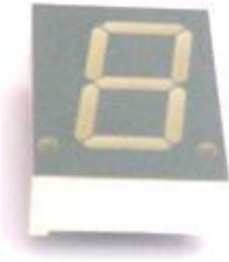

Dane aktualne na dzień: 22-04-2026 12:14

Link do produktu: <https://multielektronik.pl/w-wkc20-p-5800.html>

W-WK/C/20

Cena	5,50 zł
Numer katalogowy	W-WK/C/20
Kod producenta	W-WK/C/20
Kod EAN	1448

Opis produktu

Wyświetlacz LED